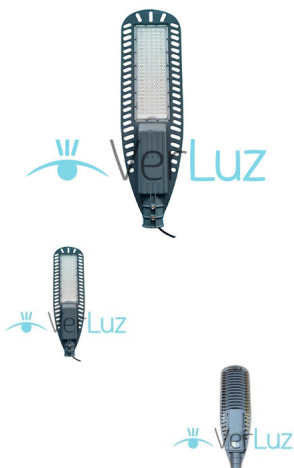

Luminaria Vial LED SEC de 150 watt

Compra rápida con despacho express.

Calificación: Sin calificación

Precio con IVA:

$74.890

$74.890

[Haga una pregunta sobre este producto](#)

Descripción

LUMINARIA VIAL LED SEC DE 150 WATT

LUZ COLOR BLANCO FRÍO 5.000 °K

Despacho rápido gratis en Santiago, en regiones envío por pagar

Llámenos y haga su pedido, pague con transferencia o efectivo contra entrega

Opción tarjeta de Débito o Crédito en su compra OnLine

Detalles técnicos Luminaria Vial LED SEC de 150 watt

- **Uso:** Exterior, Índice de Protección IP65
- **Luminosidad:** 17.000 lumen
- **CRI (Índice de Representación del Color):** 80%
- **Consumo:** 150 watt